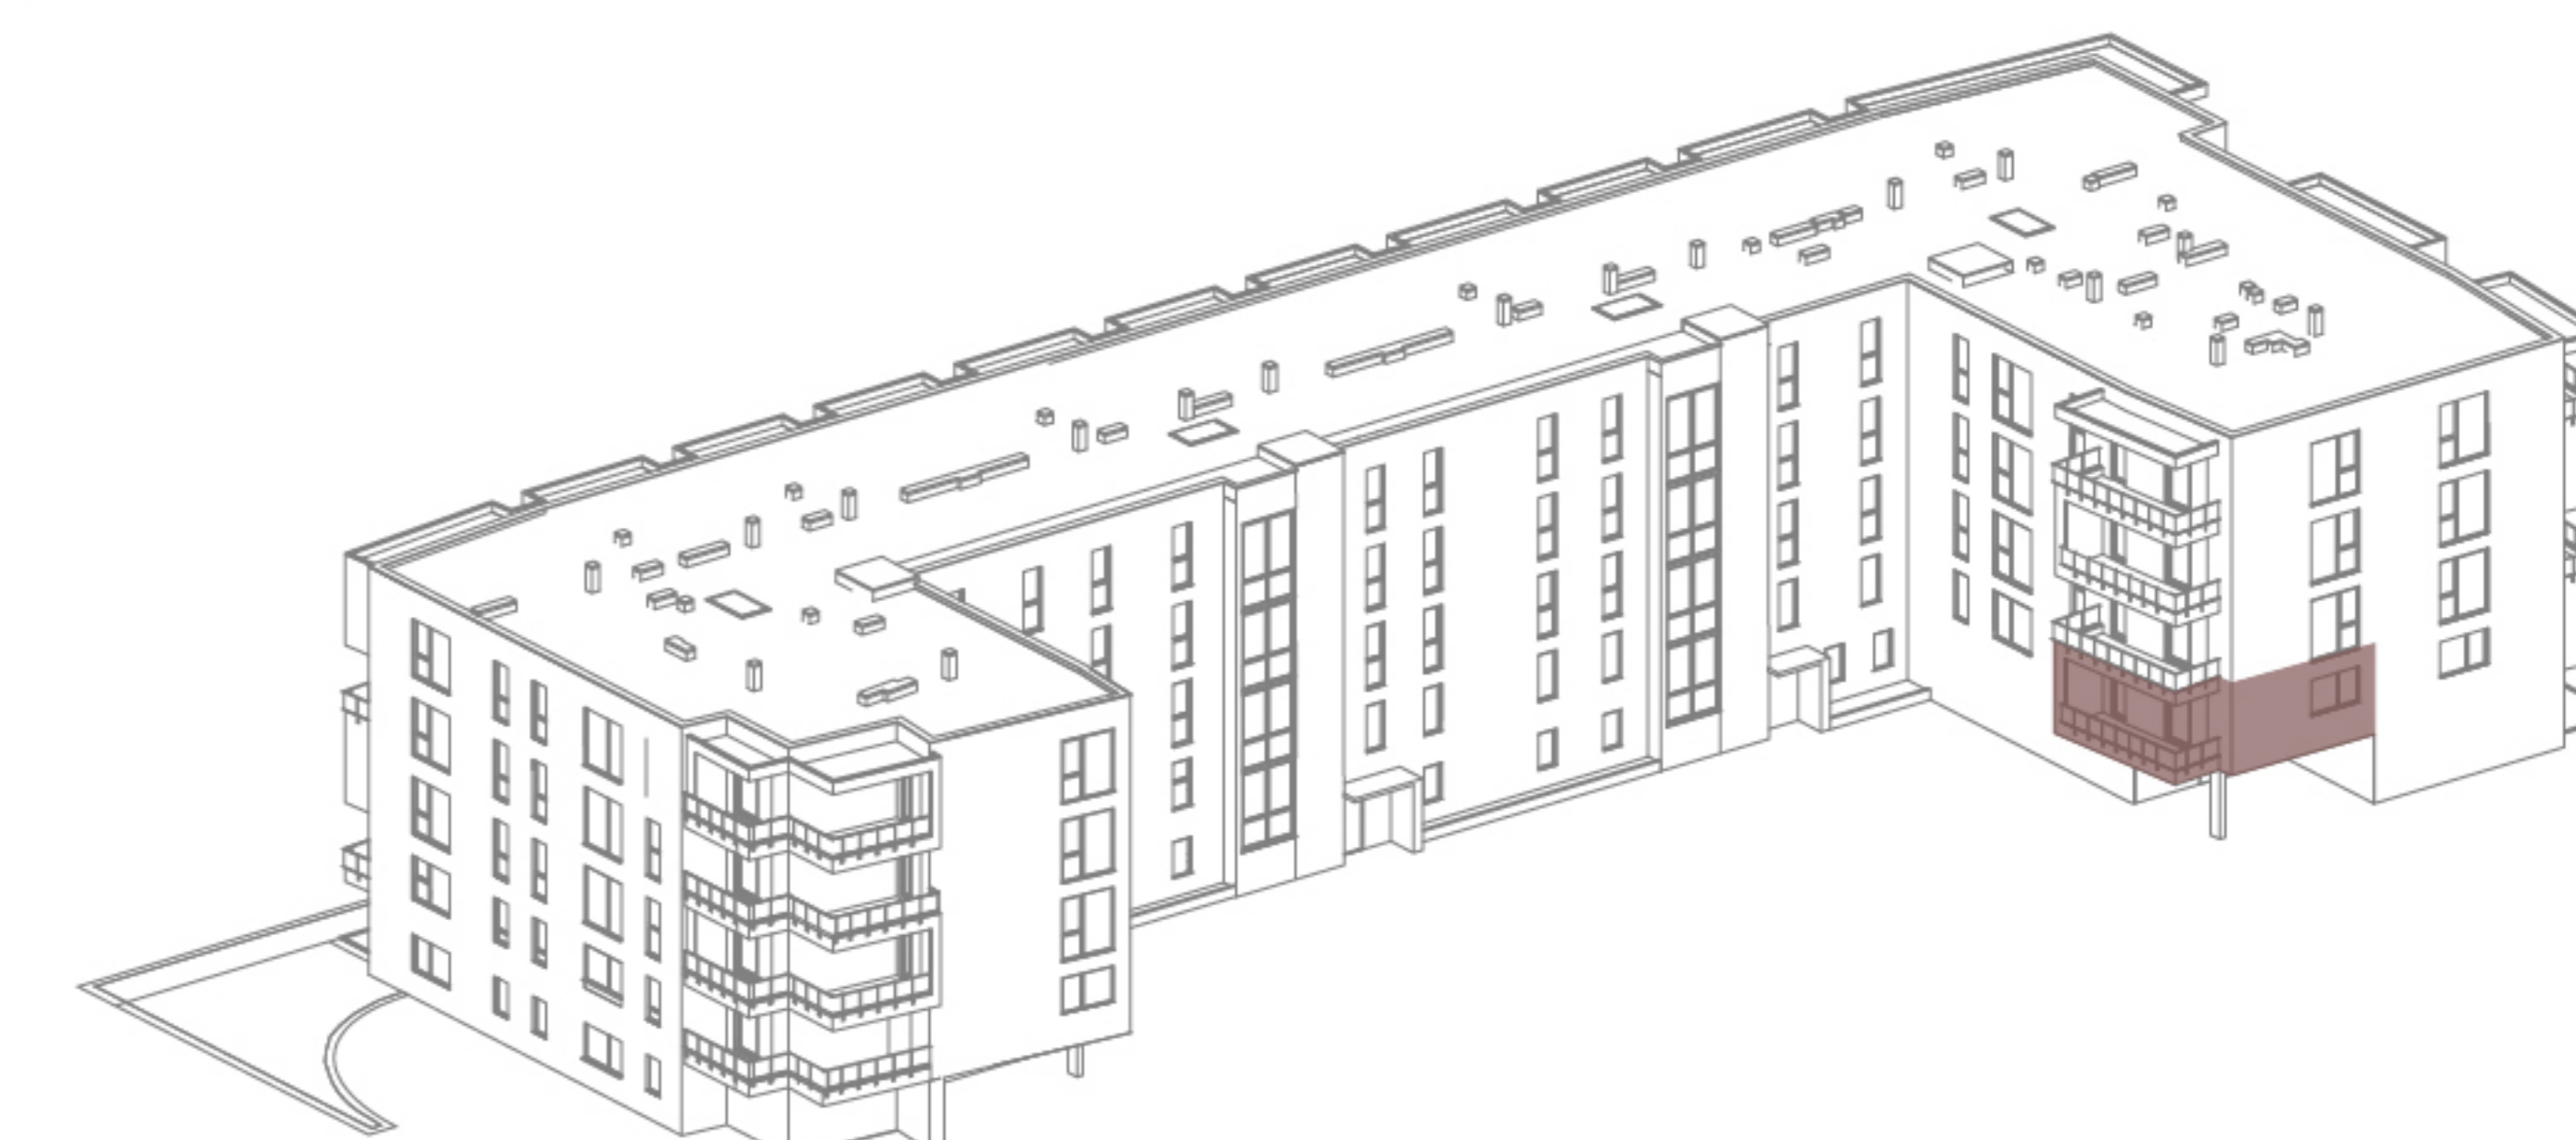

STAN I6

I. Kat | 58.64 m<sup>2</sup>

1.	Hodnik	4.22 m <sup>2</sup>
2.	Kupaonica	4.24 m <sup>2</sup>
3.	Dnevna zona	27.21 m <sup>2</sup>
4.	Spavaća soba 1	11.54 m <sup>2</sup>
5.	Spavaća soba 2	11.43 m <sup>2</sup>
<b>Ukupno:</b>		<b>58.64 m<sup>2</sup></b>
6.	Balkon	11.23 m <sup>2</sup>
7.	Spremište	
8.	Parking	